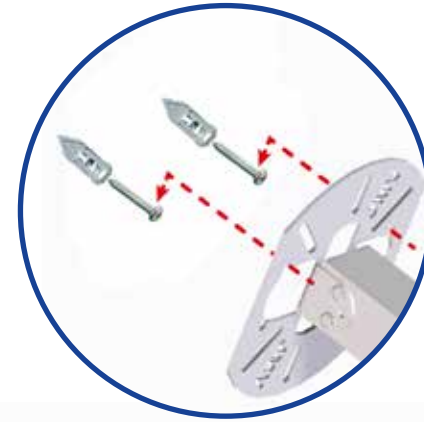

JMV - Montage instructie Universele Rookmelderpendel

Volgens NEN 2555 - 2008 tabel 2

270 - 500 mm

-  2x
-  2x
-  2x
-  4x

JMV - Montage instructie Universele Rookmelderpendel vast Voor de geschakelde woningbouw

Volgens NEN 2555 - 2008 tabel 2