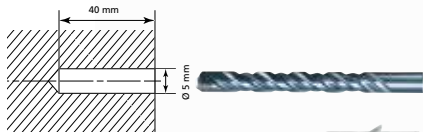

JMV - Montage instructie Universele Rookmelderpendel

Volgens NEN 2555 - 2008 tabel 2

270 - 500 mm

-  2x
-  2x
-  2x
-  4x

JMV - Montage instructie Universele Rookmelderpendel vast Voor de geschakelde woningbouw